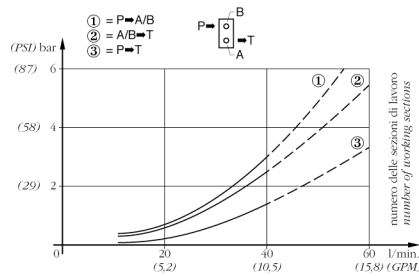

TEMPERATURA OLIO 50°C - VISCOSITÀ 3,5"°E