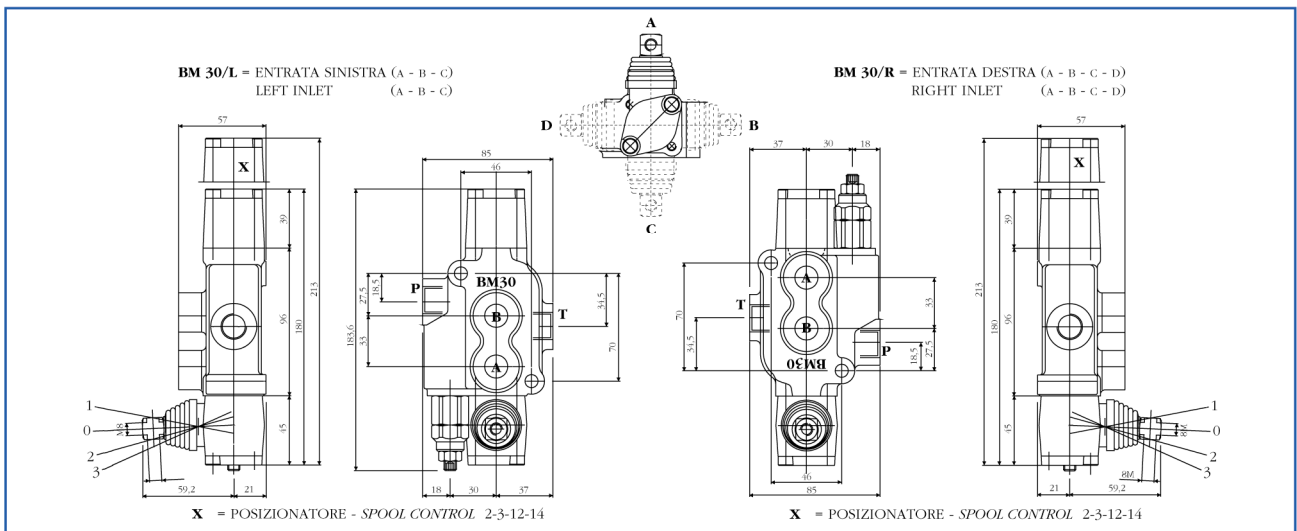

TEMPERATURA OLIO 50°C - VISCOSITÀ 3,5"°E