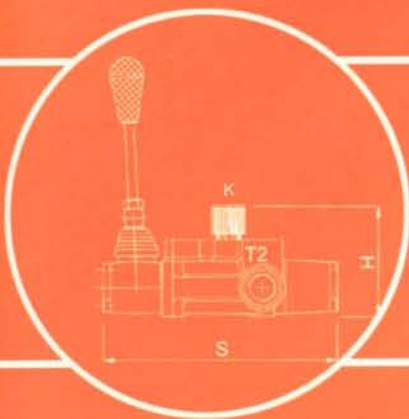

bb hydraulic

DIRECTIONAL CONTROL VALVES

ESEMPI DI DESIGNAZIONE - DESIGNATION SAMPLES

n.1

BM 20	3 GU	MO B2	MO A1	MO K16
TIPO DI DISTRIBUTORE	TYPE OF VALVE	N. LEVE - NO. LEVERS	FILETTATURA - THREAD	TIPO VALVOLA DI MAX - RELIEF VALVE TYPE
AZIONAMENTO (MANUALE) - ACTUATION(MANUAL)	CIRCUITO - SPOOL TYPE	POSIZIONATORE - SPOOL CONTROL	AZIONAMENTO (MANUALE) - ACTUATION(MANUAL)	CIRCUITO - SPOOL TYPE
POSIZIONATORE - SPOOL CONTROL	AZIONAMENTO (MANUALE) - ACTUATION(MANUAL)	CIRCUITO - SPOOL TYPE	POSIZIONATORE - SPOOL CONTROL	AZIONAMENTO (MANUALE) - ACTUATION(MANUAL)
POSIZIONATORE - SPOOL CONTROL	CIRCUITO - SPOOL TYPE	POSIZIONATORE - SPOOL CONTROL	AZIONAMENTO (MANUALE) - ACTUATION(MANUAL)	CIRCUITO - SPOOL TYPE
POSIZIONATORE - SPOOL CONTROL	AZIONAMENTO (MANUALE) - ACTUATION(MANUAL)	CIRCUITO - SPOOL TYPE	POSIZIONATORE - SPOOL CONTROL	AZIONAMENTO (MANUALE) - ACTUATION(MANUAL)

n.2

BM 30	GK	DO	A6
TIPO DI DISTRIBUTORE	TYPE OF VALVE	FILETTATURA - THREAD	TIPO VALVOLA DI MAX - RELIEF VALVE TYPE
AZIONAMENTO (CAMMA) - CAM OPERATOR	CIRCUITO - SPOOL TYPE	POSIZIONATORE - SPOOL CONTROL	

n.3

BC 40	3 12 VDC	GU	S	MO	A1	MSO	V	EO	AE 1E	RVPA-VLB	CF	MO	B2	
TIPO DI DISTRIBUTORE	TYPE OF VALVE	N. LEVE - NO. LEVERS	VOLTAGGIO SOLENOIDE - SOLENOID VOLTAGE	FILETTATURA - THREAD	TIPO VALVOLA DI MAX - RELIEF VALVE TYPE	TIPO DI ELEMENTO - TYPE OF ELEMENT	AZIONAMENTO (MANUALE) - ACTUATION(MANUAL)	CIRCUITO - SPOOL TYPE	POSIZIONATORE - SPOOL CONTROL	MICROINTERRUTTORE - MICRO - SWITCH	TIPO DI ELEMENTO - TYPE OF ELEMENT	AZIONAMENTO (ELETTRICO) - ACTUATION (ELECTRIC)	CIRCUITO - SPOOL TYPE	POSIZIONATORE - SPOOL CONTROL
VALVOLE AUSILIARE - AUXILIARY VALVES	TIPO DI ELEMENTO - TYPE OF ELEMENT	AZIONAMENTO (MANUALE) - ACTUATION(MANUAL)	CIRCUITO - SPOOL TYPE	POSIZIONATORE - SPOOL CONTROL	VALVOLE AUSILIARE - AUXILIARY VALVES	TIPO DI ELEMENTO - TYPE OF ELEMENT	AZIONAMENTO (MANUALE) - ACTUATION(MANUAL)	CIRCUITO - SPOOL TYPE	POSIZIONATORE - SPOOL CONTROL					